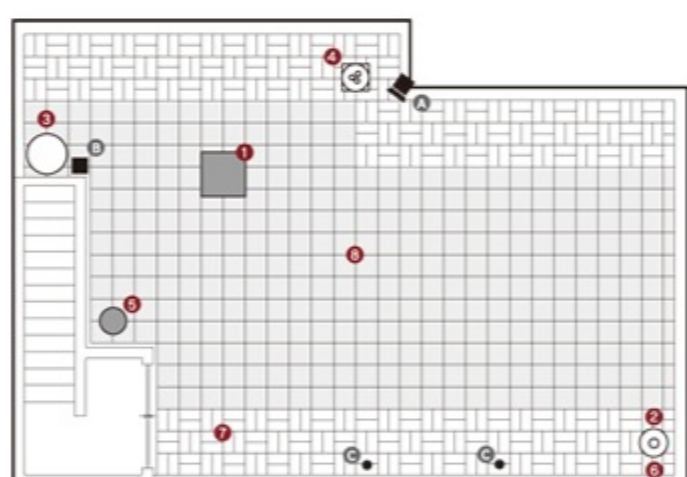

※天然芝の対応は、お客様の声によりプラスワンリビング2014より廃止となりました。

Gallery (人工芝パネル×タイル) アイテム一覧

- ①オットマン (家具カバー付き)
- ②オブジェ
- ③水受け
- ④プランター小 (貯水機能付き)
- LEDライト
(⑤ボールタイプ、⑥モジュールタイプ)
- ⑦人工芝パネル
- ⑧タイル (パールホワイト)
- 金属防水

Options : LEDライト4点セット

(A.スポットタイプ B.スタンドタイプ C.フラットタイプ×2
※トランス付属) 全天候型スピーカー/シェード (柱付き)

※画像はイメージです。実際のものとは異なります。

Gallery (デッキパネル×タイル) アイテム一覧

- ①オットマン (家具カバー付き)
- ②オブジェ
- ③水受け
- ④プランター小 (貯水機能付き)
- LEDライト
(⑤ボールタイプ、⑥モジュールタイプ)
- ⑦デッキパネル (ダークグレー)
- ⑧タイル (アッシュグレー)
- 金属防水