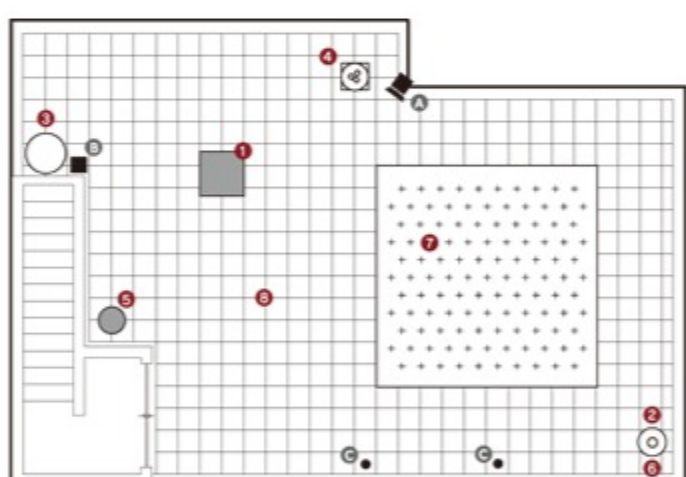

屋上庭園を家族で楽しむ暮らし。
まずは屋上の限りない豊かさを体験して頂きたい。

屋上生活の入門編にあたるのがこのプランです。とはいえ、単なる屋上ではなく、ホテルのギャラリーをイメージしたデザインにしようと考えました。空間にスマートに配置されたオブジェとオットマンとの間に、静かで上質な空気が流れています。また空間のイメージを決める床材の組合せは、2パターンご用意しています。スタイリッシュな雰囲気がお好みの方は「デッキパネルとタイルのプラン」を、屋上であることを忘れるような鮮やかなグリーンを望まれる方は「人工芝パネルとタイルのプラン」をお選びください。Galleryには、家具などを後から購入してカスタマイズしていく楽しみがあります。

※天然芝の対応は、お客様の声によりプラスワンリビング2014より廃止となりました。

Gallery (人工芝パネル×タイル) アイテム一覧

- ①オットマン (家具カバー付き)
- ②オブジェ
- ③水受け
- ④プランター小 (貯水機能付き)
- LEDライト
(⑤ボールタイプ、⑥モジュールタイプ)
- ⑦人工芝パネル
- ⑧タイル (パールホワイト)
- 金属防水

Options : LEDライト4点セット

(A.スポットタイプ B.スタンドタイプ C.フラットタイプ×2
※トランス付属) 全天候型スピーカー/シェード (柱付き)

※画像はイメージです。実際のものとは異なります。

Gallery (デッキパネル×タイル) アイテム一覧

- ①オットマン (家具カバー付き)
- ②オブジェ
- ③水受け
- ④プランター小 (貯水機能付き)
- LEDライト
(⑤ボールタイプ、⑥モジュールタイプ)
- ⑦デッキパネル (ダークグレー)
- ⑧タイル (アッシュグレー)
- 金属防水