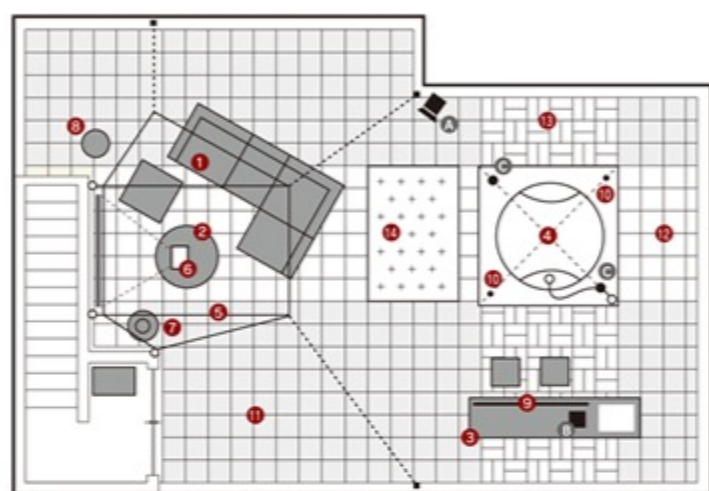

TYPE2 Royal suite ※オプション

High Grade Plan ※金属防水・舗装材・家具・AV機器・照明を含みます。※税抜標準価格 50㎡(15.2坪)の場合

プラスワンリビングの最上級プレミアムプラン。
リゾートの定番、ジェットバスやバーカウンターなど
ラグジュアリーな空間を演出。

プラスワンリビングの最上級プレミアムプラン。私たちは世界中のリゾート地を見て回り、その集大成とも言えるのがこのRoyal suiteです。ここでは屋上文化には欠かせないジェットバスやバーカウンターといったラグジュアリーなアイテムを採用。そしてテーマは水と設定しました。バスタブの水面を渡る心地よい風を感じる日中。きらめく光を華やかに映し出す夜。一人のときは落ち着いたリラクゼーション空間であり、仲間が集まるとゴージャスなパーティー空間へと多彩に変化するスペースです。日常を忘れ、時間からも解き放たれた極上の屋上をご自宅でお楽しみください。

【プランニング例】

- ①セパレートソファー2脚 (ライト/レフト)、センターソファー2脚、オットマン (家具カバー付き)
- ②ラウンドテーブル
- ③バーカウンター (ハイスツール2脚付き)
- ④ジェットバス (シャワー付き) / フレーム/天蓋 (シェード付き)
- ⑤多機能シェード (柱付き)
- ⑥プロジェクターセット
- ⑦全天候型スピーカー (受信機・アンプ付き)
- LEDライト (⑧ボールタイプ・⑨ストレートタイプ・⑩フラットタイプ)
- ⑪タイル (アッシュグレー)
- ⑫タイル (パールホワイト)
- ⑬デッキパネル (ダークグレー)
- ⑭人工芝パネル
- 金属防水

Options : LEDライト4点セット (A.スポットタイプ B.スタンドタイプ C.フラットタイプ×2※トランス付属)
※画像はイメージです。実際のものとは異なります。

ページの先頭へ

TYPE2 Royal suite 【プラン概要】

誰もがあこがれる屋上アミューズメントアイテム

④ジェットバス (シャワー付き) / フレーム+天蓋 (シェード付き)

ジャグジー社の正規代理店が日本用にカスタマイズした製品です。カラダをやさしくほぐすジェット噴射機能を搭載し、スタイリッシュなデザインのシャワーが一体となった混合水栓も採用。陽射しを遮る天蓋がゆったりとしたリゾート感を演出します。それだけではありません。ジェットバスは子供たちのプールにもなります。日本ではまだなじみのないアイテムですが、海外の高級ホテルには必ずある施設です。屋上に露天風呂ができる! と思っただけでもワクワクしませんか? 新築時にしか設置できないアイテムですので、ぜひこの機会に。