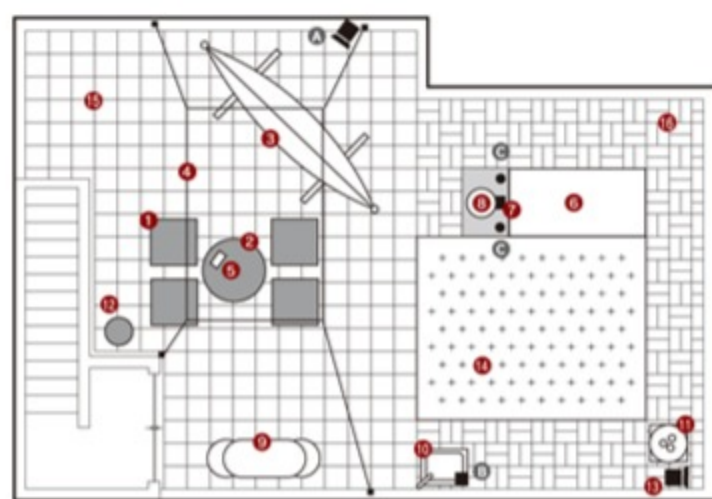

## TYPE4 Garden restaurant ※オプション

High Grade Plan

※金属防水・舗装材・家具・植物・AV機器・照明を含みます。※税抜標準価格 50m<sup>2</sup>(15.2坪)の場合

野菜を育てる。収穫して食事や料理をする。  
家族でスローライフを満喫するプランです。

四季を通じて、自宅の屋上で野菜や草花を育てる。そしてそこで収穫した食材で思う存分料理の腕をふるい、家族や仲間と食事をゆっくり楽しみながら会話を弾ませていただきたい。言うなれば、ヨーロッパの郊外でよく見かけるオーガニック主体のファーマーズレストランのような空間をつくりたいと考えて生まれたのがこの空間です。用途を考慮して、フリーガーデンやシンボルツリーのあるリフレッシュのためのグリーンスペースと、食事や料理のために機能的に動けるタイルスペースの2つのゾーニングを設定しています。

### 【プランニング例】

- ① オットマン (家具カバー付き) 4脚
- ② ラウンドテーブル
- ③ ハンモック
- ④ シェード
- ⑤ ポータブルスピーカー
- ⑥ フリーガーデン
- ⑦ デザイン水栓
- ⑧ 水受け
- ⑨ BBQコンロ
- ⑩ ガーデンシンク
- ⑪ プランター大 (貯水機能付き)
- LEDライト
  - (⑫ ボールタイプ・⑬ スポットタイプ)
- ⑭ 人工芝パネル
- ⑮ タイル (パールホワイト)
- ⑯ デッキパネル (ダークグレー)
- 金属防水